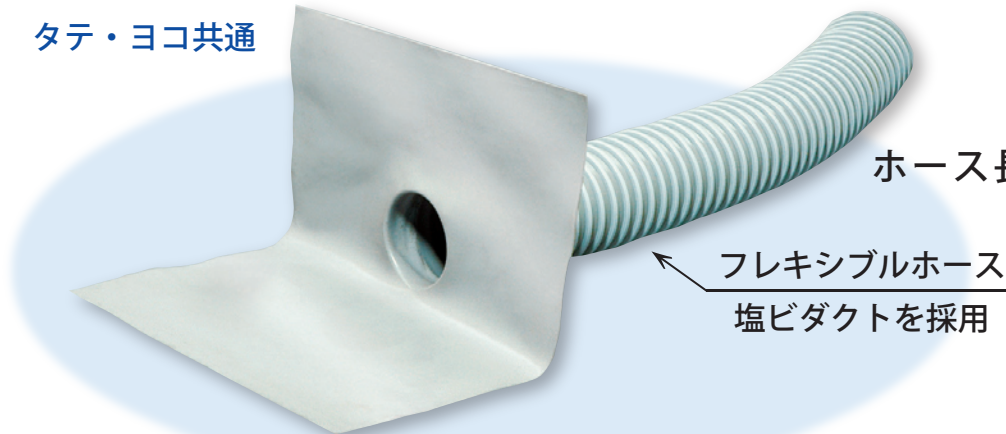

TS ウレタンドレン

◆ 改修工事用2重式ドレン工法用 ◆

純国内生産品！

ウレタン塗膜とのベストマッチング！

ウレタン防水のために開発された専用ドレン

タテ・ヨコ共通

ホース長さ：60cm

フレキシブルホース
塩ビダクトを採用

ベースサイズ：40cm×30cm

同質の素材だから防水材によく馴染む！
自由に成型することが可能！

タイプ	ホース外径	排水口内径	ベース厚み
65φ用	φ60mm	φ46mm	1.5mm
75φ用	φ72mm	φ59mm	
90φ用	φ86mm	φ72mm	

TAKASYO

高翔産業株式会社

〒577-0061 大阪府東大阪市森河内西1-4-13

WATERPROOF AND ARCHITECTURAL MATERIAL