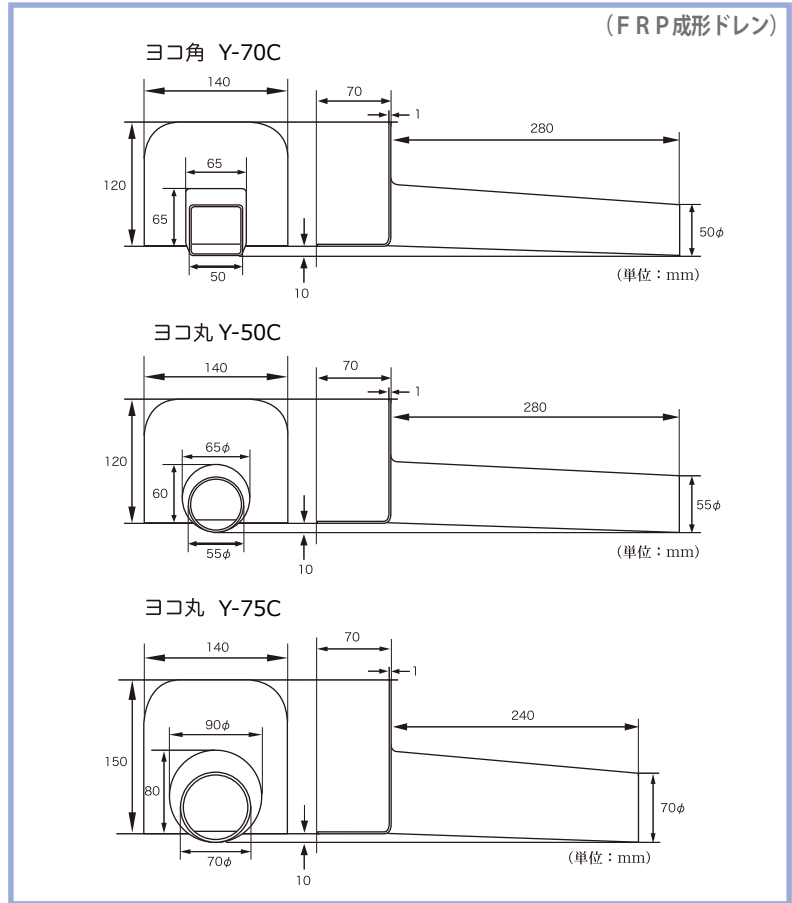

FRPドレン 《ヨコ型》

Y-70C

Y-50C

Y-75C

FRPドレン 《タテ型》

T-60C

T-75C

E-50C

E-75C